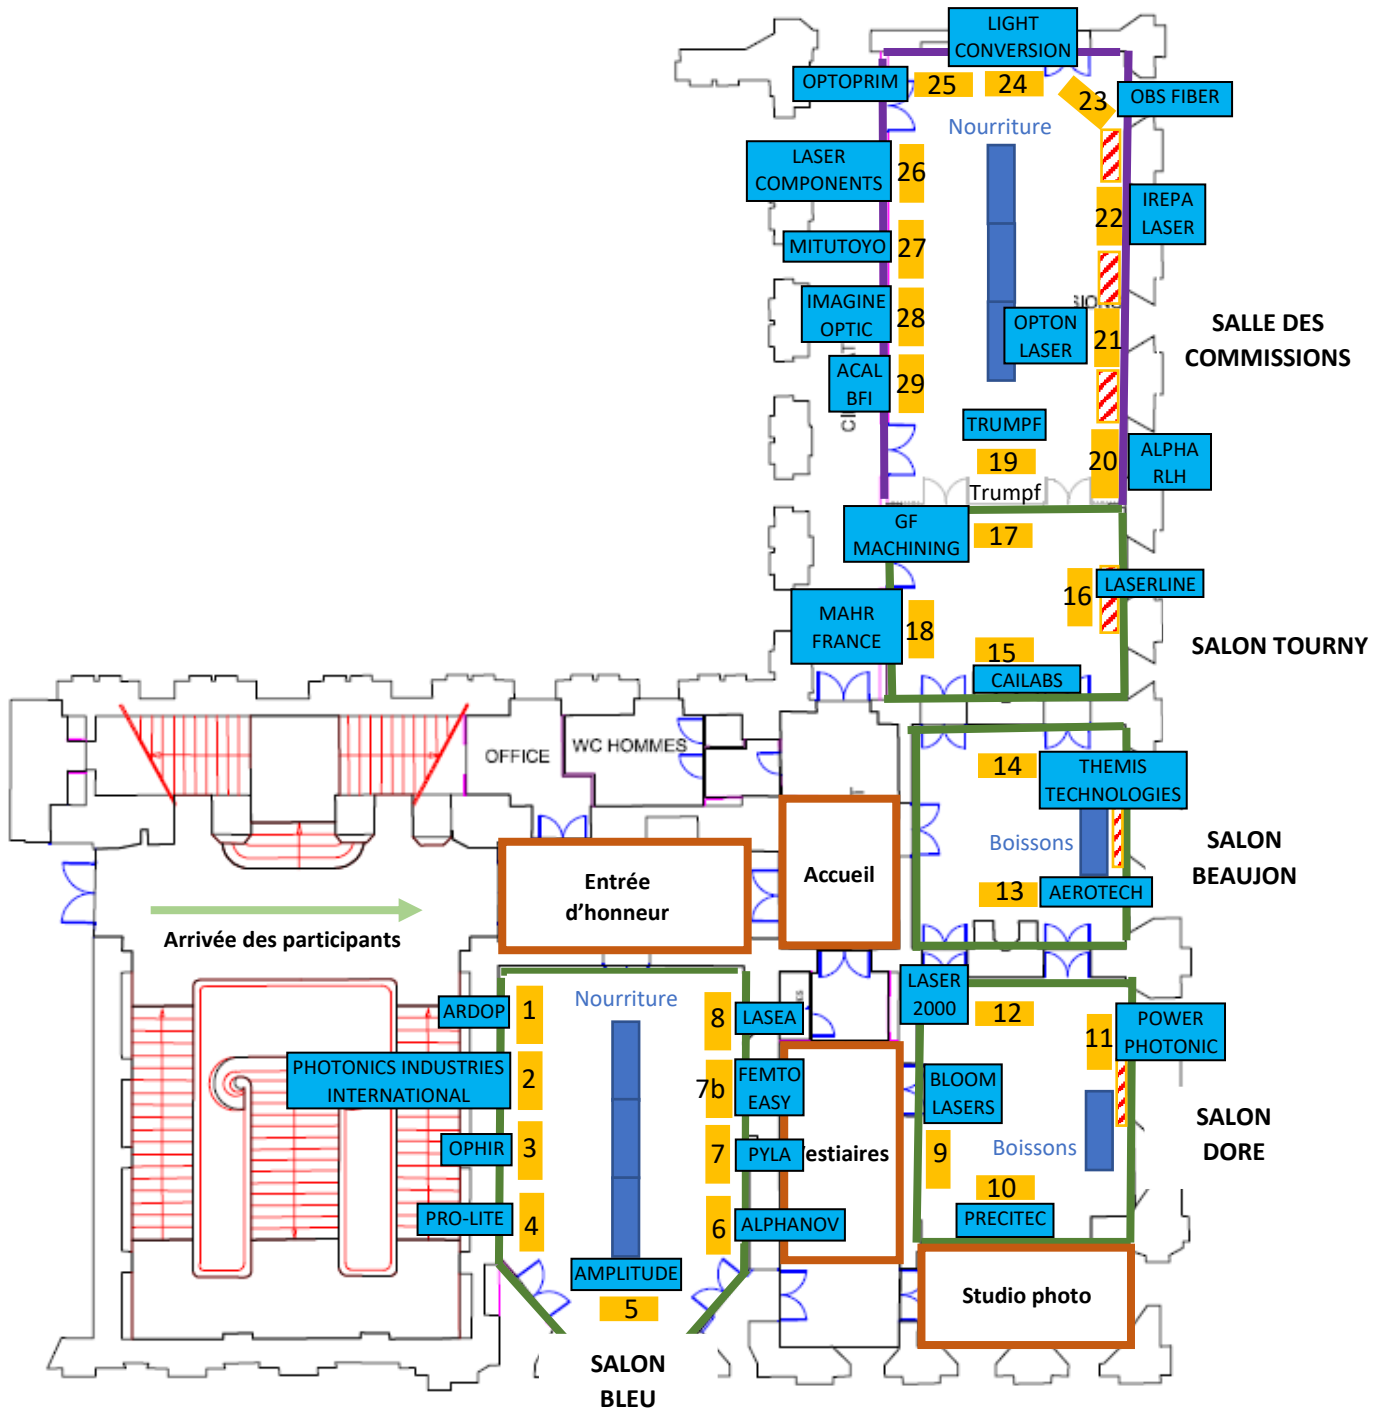

Exhibition booths' layout plan

Plan d'implantation des stands d'exposition

BORDEAUX PALAIS DE LA BOURSE

- Espace TOURNY – 1st floor

Networking evening - Bus meeting plan

Soirée networking – Rendez-vous des bus

Meet in front of the wine shop "[L'Intendant](#)"

2 Allée de Tourny, 33000 BORDEAUX at 6:30 p.m. on Tuesday, June 18

Rendez-vous devant la boutique de vin « [L'Intendant](#) »

2 Allée de Tourny 33000 BORDEAUX à 18h30 le mardi 18 juin

Prior reservation required, limited number of places. Sold out event.

Réservation en amont obligatoire, nombre de places limitées. Événement complet.

WIFI access

Accès WIFI

ID / *Identifiant* : CLUBLASERETPROCEDES

Password / *Mot de passe* : ConferencePLI.2024